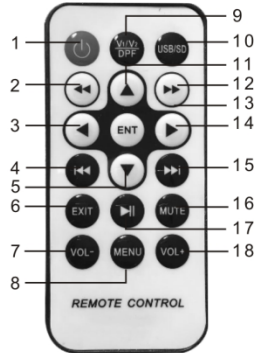

## KULLANIM KLAVUZU

MODEL#:MG-181

Bu cihazı kullanmadan önce ,kullanım klavuzunu dikkatle okumanızı ve ilerde başvurmak üzere saklamanızı öneriyoruz.

## Bölümler

- 1 Güç ( Açma/Kapama)
- 2 AV
- 3 Mod
- 4 Menü
- 5 Ayar -
- 6 Ayar +
- 7 Işık anahtarı
- 8 Açma

## Özellikler

Sistem:	PAL/NTSC
Video Girişi:	Kompozit
Çalışma Sıcaklığı:	(0-+ 40)
Saklama Sıcaklığı:	(-10-+60)
Gösterim Metodu :	Renkli LCD/ LED